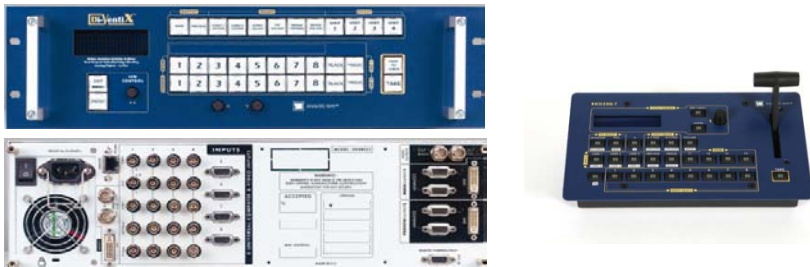

Video- und Datentechnik

Analog Way Di-VentiX / Seamless Video/Daten/Audio Switch – inkl. Bedienteil
(mit den Videoquellen können gleichzeitig die Audioquellen mit geblendet werden) € 590,00

Videomischer Ediol V-8 € 85,00
8 Video-Eingänge BNC mit Durchschliff, 2 VGA-Eingänge, 3 Video-Outputs, T-Bar